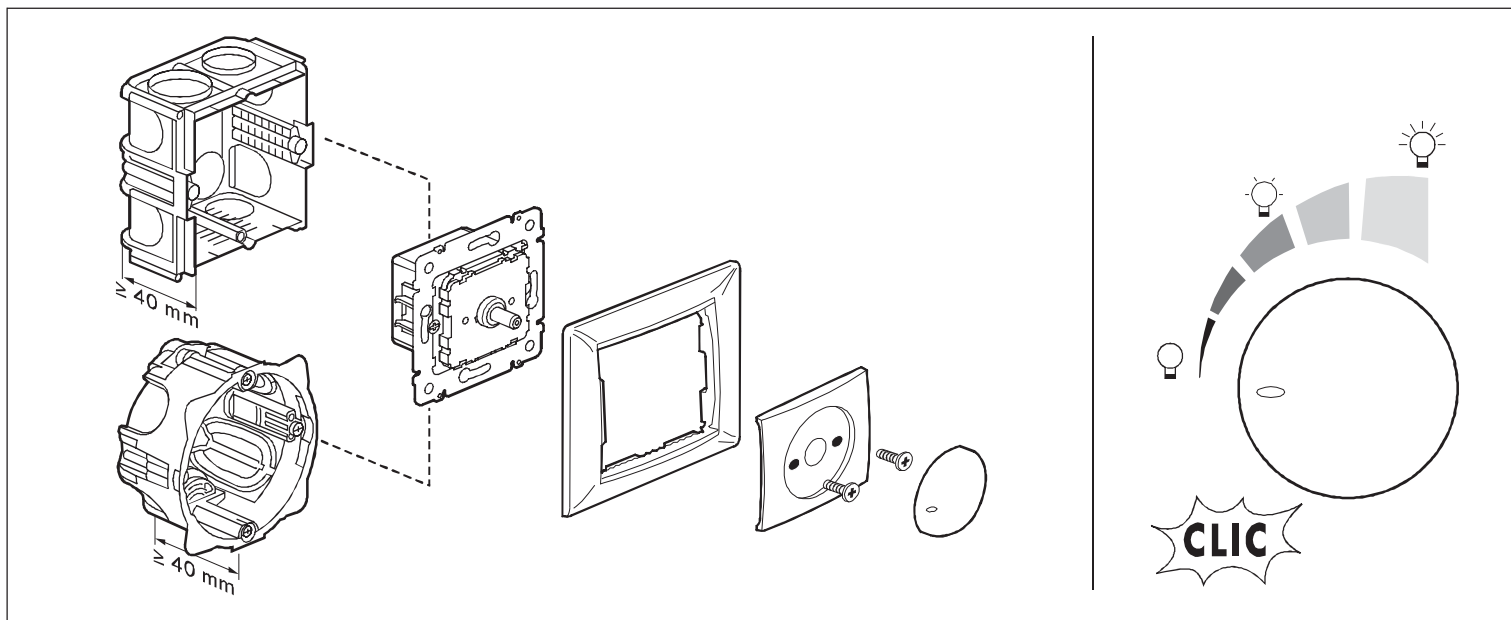

Valena™
400 W
7700 61 - 7741 61 - 7702 61

35° 100-240 V 50/60 Hz			+
110 V	Max. 200 W Min. 20 W	200 W 20 W	200 VA 20 VA

Меры предосторожности Установка данного изделия должна выполняться в соответствии с правилами монтажа и предпочтительно квалифицированным электриком. Неправильный монтаж или нарушение правил эксплуатации изделия могут привести к возникновению пожара или поражению электрическим током.