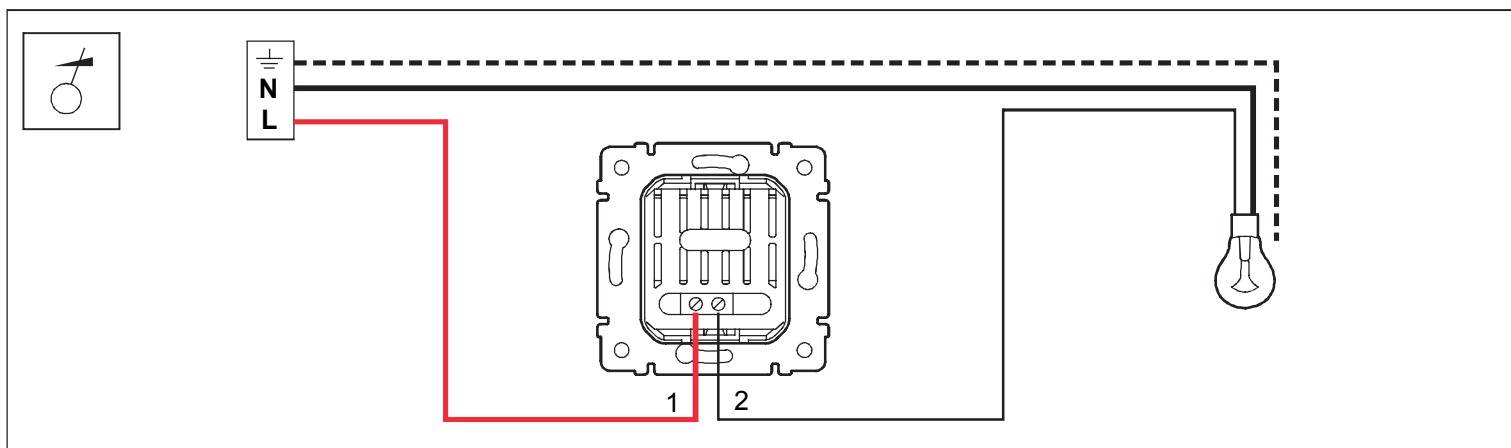

Valena™
400 W
7700 61 - 7741 61 - 7702 61

35° 100-240 V 50/60 Hz			+
110 V	Max. 200 W Min. 20 W	200 W 20 W	200 VA 20 VA

Меры предосторожности Установка данного изделия должна выполняться в соответствии с правилами монтажа и предпочтительно квалифицированным электриком. Неправильный монтаж или нарушение правил эксплуатации изделия могут привести к возникновению пожара или поражению электрическим током.